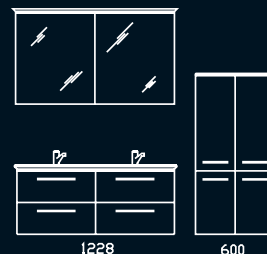

1228 600

Zusatzmodule / Add on modules

1680

450

1680

450

1680

450

1680

300

1220

600

1220

600

1220

450

1220

450

1220

450

1220

300

740

450

740

450

740

450

740

300

720

450

720

300