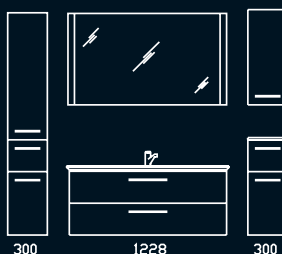

300 1228 300