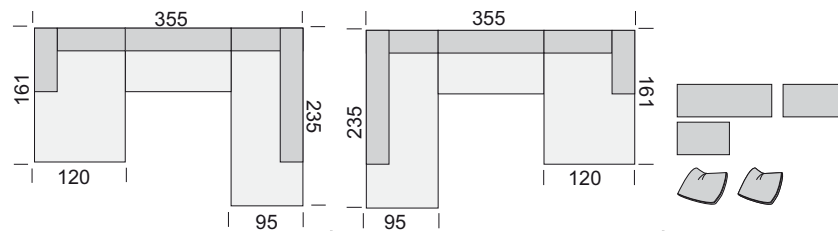

Es können alle Stoffe und Leder aus der aktuellen Kollektion eingesetzt werden. Die Preisgruppen sind entsprechend angegeben.

Bei Nachlieferungen sind Farbabweichungen nicht ausgeschlossen.

Verkaufstypen	Set Eckelement 2,5 AT L/Longchair R	Set Eckelement Longchair L/2,5 AT R	Kissen-Set 2x Kissen 69 x 43 Malibu 1x Kissen 85 x 43 Malibu	Gesamt
Ca. Maße BxHxT in cm	305 x 84 x 161	305 x 84 x 161		
Typennummern	120 61100	120 61110	Bezugsnummer angeben!	
Preisgruppe 10	<b>EUR</b>			
Preisgruppe 20	<b>EUR</b>			
Preisgruppe 30	<b>EUR</b>			
Preisgruppe 40	<b>EUR</b>			

Verkaufstypen	Hocker	Spitzkissen	Spitzkissen	Spitzkissen
Ca. Maße BxHxT in cm	135 x 42 x 65	67 x 60	60 x 60	40 x 40
Typennummern	120 18200	120 30130	120 30150	120 30000
Preisgruppe 10	<b>EUR</b>			
Preisgruppe 20	<b>EUR</b>			
Preisgruppe 30	<b>EUR</b>			
Preisgruppe 40	<b>EUR</b>			

**Achtung!**

Artikel aus dem Polstermöbelprogramm werden separat bestätigt und ausgeliefert.

Ausgabe 0809

**malibu**

Verkaufstypen	Rückenkissen Malibu	Rückenkissen Malibu	Rückenkissen Malibu	Armlehnkissen
Ca. Maße BxHxT in cm	125 x 43	85 x 43	69 x 43	30 x 7 x 50
Typennummern	120 31200	120 31100	120 31000	120 31600
Preisgruppe 10	<b>EUR</b>			
Preisgruppe 20	<b>EUR</b>			
Preisgruppe 30	<b>EUR</b>			
Preisgruppe 40	<b>EUR</b>			

Verkaufstypen	Set 1 LC L/2 o AT/ Kombiecke R	Set 2 Kombiecke L/2 o AT/LC R	Kissen-Set 1x Kissen 125 x 43 Malibu 1x Kissen 85 x 43 Malibu 1x Kissen 69 x 43 Malibu 1x Kissen 67 x 60 1x Kissen 60 x 60	Gesamt
Ca. Maße BxHxT in cm	355 x 84 x 235	355 x 84 x 235		
Typennummern	120 61120	120 61130	Bezugsnummer angeben!	
Preisgruppe 10	<b>EUR</b>			
Preisgruppe 20	<b>EUR</b>			
Preisgruppe 30	<b>EUR</b>			
Preisgruppe 40	<b>EUR</b>			