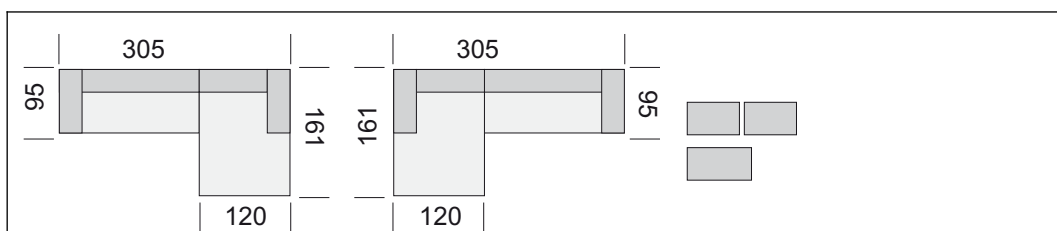

**Produktinformation:**

Bemaßung: Alle Angaben sind ca. Maße  
 Gestell: Alle tragenden Teile aus Massivholz  
 Sitz: Wellenunterfederung, Polyätherschaum  
 Rücken: Polyätherschaum  
 Füße: Aluminium

Kissenset: Kissensets können in einer vom Korpusbezug abweichenden Ausführung ausgewählt werden (bitte beachten Sie evtl. vom Korpusbezug abweichende Preisgruppen bei Ihrer Preisfindung). Bestellungen ohne Kissensets sind nicht möglich!

Es können alle Stoffe und Leder aus der aktuellen Kollektion eingesetzt werden. Die Preisgruppen sind entsprechend angegeben.

Bei Nachlieferungen sind Farbabweichungen nicht ausgeschlossen.

Verkaufstypen	Set Eckelement 2,5 AT L/Longchair R	Set Eckelement Longchair L/2,5 AT R	Kissen-Set 2x Kissen 69 x 43 Malibu 1x Kissen 85 x 43 Malibu	Gesamt
Ca. Maße BxHxT in cm	305 x 84 x 161	305 x 84 x 161		
Typennummern	120 61100	120 61110	Bezugsnummer angeben!	
Preisgruppe 10	<b>EUR</b>			
Preisgruppe 20	<b>EUR</b>			
Preisgruppe 30	<b>EUR</b>			
Preisgruppe 40	<b>EUR</b>			