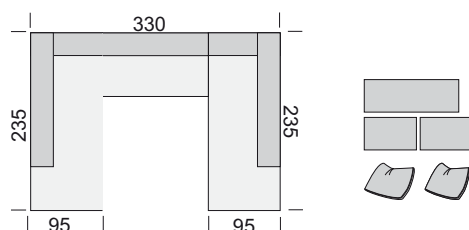

Verkaufstypen	Hocker	Spitzkissen	Spitzkissen	Spitzkissen
Ca. Maße BxHxT in cm	135 x 42 x 65	67 x 60	60 x 60	40 x 40
Typennummern	120 18200	120 30130	120 30150	120 30000
Preisgruppe 10	<b>EUR</b>			
Preisgruppe 20	<b>EUR</b>			
Preisgruppe 30	<b>EUR</b>			
Preisgruppe 40	<b>EUR</b>			

Verkaufstypen	Set 3 2,5 AT L/ Kombiecke R	Set 4 Kombiecke L/2,5 AT R	Kissen-Set 3x Kissen 69 x 43 Malibu 1x Kissen 67 x 60 1x Kissen 60 x 60	Gesamt
Ca. Maße BxHxT in cm	280 x 84 x 235	280 x 84 x 235	Bezugsnummer angeben!	
Typennummern	120 61140	120 61150		
Preisgruppe 10	<b>EUR</b>			
Preisgruppe 20	<b>EUR</b>			
Preisgruppe 30	<b>EUR</b>			
Preisgruppe 40	<b>EUR</b>			

**Achtung!**

Artikel aus dem Polstermöbelprogramm werden separat bestätigt und ausgeliefert.

Ausgabe 0809

**malibu**

Verkaufstypen	Set 5 LC L/ 2 o. AT/ LC R	Kissen-Set 1x Kissen 125 x 43 cm Malibu 2x Kissen 85 x 43 cm Malibu	Gesamt
Ca. Maße BxHxT in cm	380 x 84 x 161		
Typennummern	120 61160	Bezugsnummer angeben!	
Preisgruppe 10	<b>EUR</b>		
Preisgruppe 20	<b>EUR</b>		
Preisgruppe 30	<b>EUR</b>		
Preisgruppe 40	<b>EUR</b>		

Verkaufstypen	Set 6 KE L/ 2 o. AT/KE R	Kissen-Set 1x Kissen 125 x 43 cm Malibu 2x Kissen 69 x 43 cm Malibu 1x Kissen 67 x 60 1x Kissen 60 x 60	Gesamt
Ca. Maße BxHxT in cm	330 x 84 x 235		
Typennummern	120 61170	Bezugsnummer angeben!	
Preisgruppe 10	<b>EUR</b>		
Preisgruppe 20	<b>EUR</b>		
Preisgruppe 30	<b>EUR</b>		
Preisgruppe 40	<b>EUR</b>		