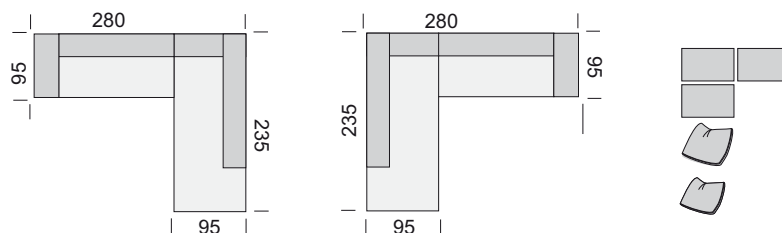

Es können alle Stoffe und Leder aus der aktuellen Kollektion eingesetzt werden. Die Preisgruppen sind entsprechend angegeben.

Bei Nachlieferungen sind Farbabweichungen nicht ausgeschlossen.

Verkaufstypen	Set Eckelement 2,5 AT L/Longchair R	Set Eckelement Longchair L/2,5 AT R	Kissen-Set 2x Kissen 69 x 43 Malibu 1x Kissen 85 x 43 Malibu	Gesamt
Ca. Maße BxHxT in cm	305 x 84 x 161	305 x 84 x 161		
Typennummern	120 61100	120 61110	Bezugsnummer angeben!	
Preisgruppe 10	<b>EUR</b>			
Preisgruppe 20	<b>EUR</b>			
Preisgruppe 30	<b>EUR</b>			
Preisgruppe 40	<b>EUR</b>			

Verkaufstypen	Hocker	Spitzkissen	Spitzkissen	Spitzkissen
Ca. Maße BxHxT in cm	135 x 42 x 65	67 x 60	60 x 60	40 x 40
Typennummern	120 18200	120 30130	120 30150	120 30000
Preisgruppe 10	<b>EUR</b>			
Preisgruppe 20	<b>EUR</b>			
Preisgruppe 30	<b>EUR</b>			
Preisgruppe 40	<b>EUR</b>			

**Achtung!**

Artikel aus dem Polstermöbelprogramm werden separat bestätigt und ausgeliefert.

Ausgabe 0809

**malibu**

Verkaufstypen	Rückenkissen Malibu	Rückenkissen Malibu	Rückenkissen Malibu	Armlehnkissen
Ca. Maße BxHxT in cm	125 x 43	85 x 43	69 x 43	30 x 7 x 50
Typennummern	120 31200	120 31100	120 31000	120 31600
Preisgruppe 10	<b>EUR</b>			
Preisgruppe 20	<b>EUR</b>			
Preisgruppe 30	<b>EUR</b>			
Preisgruppe 40	<b>EUR</b>			

Verkaufstypen	Set 1 LC L/2 o AT/ Kombiecke R	Set 2 Kombiecke L/2 o AT/LC R	Kissen-Set 1x Kissen 125 x 43 Malibu 1x Kissen 85 x 43 Malibu 1x Kissen 69 x 43 Malibu 1x Kissen 67 x 60 1x Kissen 60 x 60	Gesamt
Ca. Maße BxHxT in cm	355 x 84 x 235	355 x 84 x 235		
Typennummern	120 61120	120 61130	Bezugsnummer angeben!	
Preisgruppe 10	<b>EUR</b>			
Preisgruppe 20	<b>EUR</b>			
Preisgruppe 30	<b>EUR</b>			
Preisgruppe 40	<b>EUR</b>			