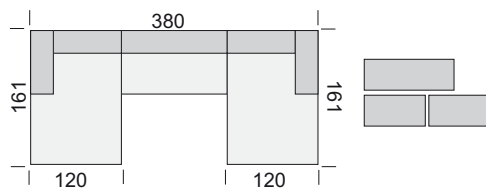

Verkaufstypen	Set 5 LC L/ 2 o. AT/ LC R	Kissen-Set 1x Kissen 125 x 43 cm Malibu 2x Kissen 85 x 43 cm Malibu	Gesamt
Ca. Maße BxHxT in cm	380 x 84 x 161		
Typennummern	120 61160	Bezugsnummer angeben!	
Preisgruppe 10	EUR		
Preisgruppe 20	EUR		
Preisgruppe 30	EUR		
Preisgruppe 40	EUR