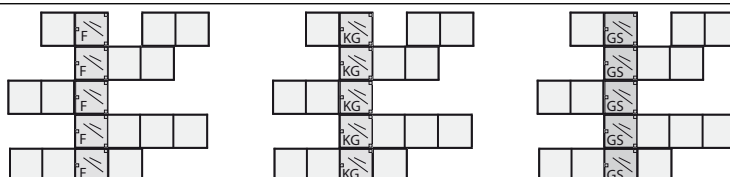

Verkaufstypen	Vorschlagskombination	Vorschlagskombination	Vorschlagskombination
B x H x T in cm	265 x 225 x 30	265 x 225 x 30	265 x 225 x 30
Best.-Nr. Nussbaum HN	486 575	486 576	486 577
Best.-Nr. Weiss	487 575	487 576	487 577

EUR