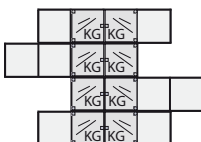

Ausgabe 0809

easy

Verkaufstypen	Vorschlagskombination	Vorschlagskombination	Vorschlagskombination	Vorschlagskombination
B x H x T in cm	176 x 180 x 30	176 x 180 x 30	176 x 180 x 30	176 x 180 x 30
Best.-Nr. Nussbaum HN	486 500	486 510	486 511	486 512
Best.-Nr. Weiss	487 500	487 510	487 511	487 512

EUR

Verkaufstypen	Vorschlagskombination	Vorschlagskombination	Vorschlagskombination
B x H x T in cm	264 x 225 x 30	264 x 225 x 30	264 x 225 x 30
Best.-Nr. Nussbaum HN	486 520	486 521	486 522
Best.-Nr. Weiss	487 520	487 521	487 522

EUR

Verkaufstypen	Vorschlagskombination	Vorschlagskombination	Vorschlagskombination
B x H x T in cm	264 x 225 x 30	264 x 225 x 30	264 x 225 x 30
Best.-Nr. Nussbaum HN	486 530	486 531	486 532
Best.-Nr. Weiss	487 530	487 531	487 532

EUR

Verkaufstypen	Vorschlagskombination	Vorschlagskombination	Vorschlagskombination
B x H x T in cm	221 x 180 x 30	221 x 180 x 30	221 x 180 x 30
Best.-Nr. Nussbaum HN	486 540	486 541	486 542
Best.-Nr. Weiss	487 540	487 541	487 542