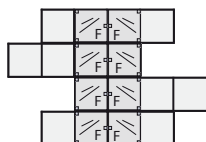

Ausgabe 0809

easy

Verkaufstypen	Vorschlagskombination	Vorschlagskombination	Vorschlagskombination	Vorschlagskombination
B x H x T in cm	176 x 180 x 30	176 x 180 x 30	176 x 180 x 30	176 x 180 x 30
Best.-Nr. Nussbaum HN	486 500	486 510	486 511	486 512
Best.-Nr. Weiss	487 500	487 510	487 511	487 512

EUR

Verkaufstypen	Vorschlagskombination	Vorschlagskombination	Vorschlagskombination
B x H x T in cm	264 x 225 x 30	264 x 225 x 30	264 x 225 x 30
Best.-Nr. Nussbaum HN	486 520	486 521	486 522
Best.-Nr. Weiss	487 520	487 521	487 522

EUR

Verkaufstypen	Vorschlagskombination	Vorschlagskombination	Vorschlagskombination
B x H x T in cm	264 x 225 x 30	264 x 225 x 30	264 x 225 x 30
Best.-Nr. Nussbaum HN	486 530	486 531	486 532
Best.-Nr. Weiss	487 530	487 531	487 532

EUR

Verkaufstypen	Vorschlagskombination	Vorschlagskombination	Vorschlagskombination
B x H x T in cm	221 x 180 x 30	221 x 180 x 30	221 x 180 x 30
Best.-Nr. Nussbaum HN	486 540	486 541	486 542
Best.-Nr. Weiss	487 540	487 541	487 542