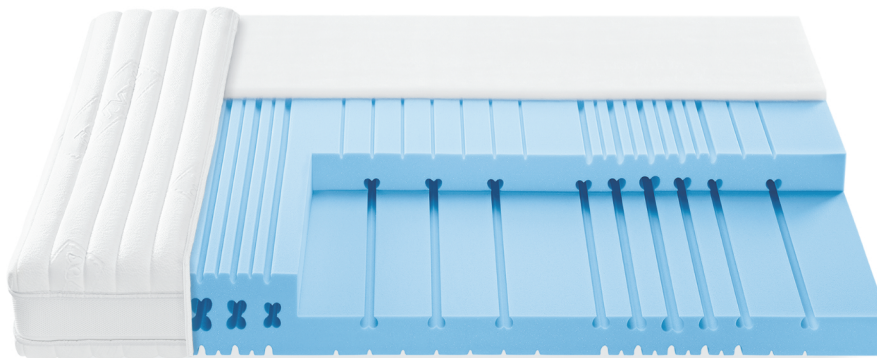

Möbel-Märit-Hit!

Porotex-Schaum-Matratze rovisleep

Masse:	Verk.-Preis	Spez.-Preis	Ihr Profit
80 x 190 / 90 x 190 / 95 x 190	Fr. 990.-	Fr. 840.-	Fr. 150.-
80 x 200 / 90 x 200 / 95 x 200	Fr. 990.-	Fr. 840.-	Fr. 150.-
100 x 190 / 100 x 200	Fr. 1140.-	Fr. 970.-	Fr. 170.-
120 x 190 / 120 x 200	Fr. 1385.-	Fr. 1175.-	Fr. 210.-
140 x 190 / 140 x 200	Fr. 1685.-	Fr. 1430.-	Fr. 255.-
160 x 190 / 160 x 200	Fr. 1880.-	Fr. 1600.-	Fr. 280.-
180 x 190 / 180 x 200	Fr. 2180.-	Fr. 1855.-	Fr. 325.-

(auch in Längen 210 und 220 erhältl.)

Kern: Hochflexibler Mehrzonenkern aus atmungsaktivem Porotex mit Luftzellstruktur. Neue Schulterentlastungsaufnahme SEA mit extra-wirksamer Schulteraufnahmeprofilingierung in Form von Schmetterlingen. Druckentlastender Oberflächenschnitt und effizientes Querbelüftungsprofil. Integrierte Gesäss- und Rückenstütze. Kernhöhe 16 cm, Matratzenhöhe ca. 18 cm.

Artikel-Nr.: 123SA (S)/123MA (M)/123FA (F), **HypoAllergen**

Bezug: Softe Hüllenfertigung mit Klima-Membranen und zwei 4-Seiten-Reissverschlüssen, trennbar, waschbar bis 60°C. Elastischer Botanic-Viskose-Doppelstretch (Dessin 416).

Auflagen: 300 g/m² vegane Klimafaser-Auflage (Eco-Fiberfill-Hohlfaser aus 100 % rezykliertem PES). Antiallergisch.

Masse cm	80	90	95	100	120	140	160	180
190	990.-	990.-	990.-	1140.-	1385.-	1685.-	1880.-	2180.-
200	990.-	990.-	990.-	1140.-	1385.-	1685.-	1880.-	2180.-
210	1140.-	1140.-	1140.-	1310.-	1595.-	1935.-	2165.-	2505.-
220	1190.-	1190.-	1190.-	1365.-	1665.-	2020.-	2255.-	2615.-