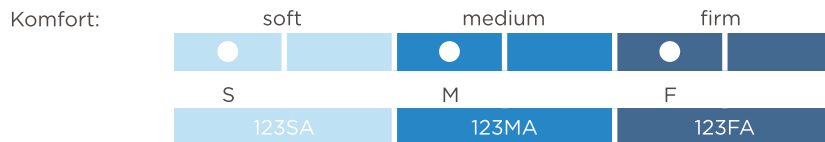

Möbel-Märit-Hit!

Porotex-Schaum-Matratze rovisleep

Masse:	Verk.-Preis	Spez.-Preis	Ihr Profit
80 x 190 / 90 x 190 / 95 x 190	Fr. 990.-	Fr. 840.-	Fr. 150.-
80 x 200 / 90 x 200 / 95 x 200	Fr. 990.-	Fr. 840.-	Fr. 150.-
100 x 190 / 100 x 200	Fr. 1140.-	Fr. 970.-	Fr. 170.-
120 x 190 / 120 x 200	Fr. 1385.-	Fr. 1175.-	Fr. 210.-
140 x 190 / 140 x 200	Fr. 1685.-	Fr. 1430.-	Fr. 255.-
160 x 190 / 160 x 200	Fr. 1880.-	Fr. 1600.-	Fr. 280.-
180 x 190 / 180 x 200	Fr. 2180.-	Fr. 1855.-	Fr. 325.-

(auch in Längen 210 und 220 erhältl.)

Kern: Hochflexibler Mehrzonenkern aus atmungsaktivem Porotex mit Luftzellstruktur. Neue Schulterentlastungsaufnahme SEA mit extra-wirksamer Schulteraufnahmeprofilingierung in Form von Schmetterlingen. Druckentlastender Oberflächenschnitt und effizientes Querbelüftungsprofil. Integrierte Gesäss- und Rückenstütze. Kernhöhe 16 cm, Matratzenhöhe ca. 18 cm.

Artikel-Nr.: 123SA (S)/123MA (M)/123FA (F), **HypoAllergen**

Bezug: Softe Hüllenfertigung mit Klima-Membranen und zwei 4-Seiten-Reissverschlüssen, trennbar, waschbar bis 60°C. Elastischer Botanic-Viskose-Doppelstretch (Dessin 416).