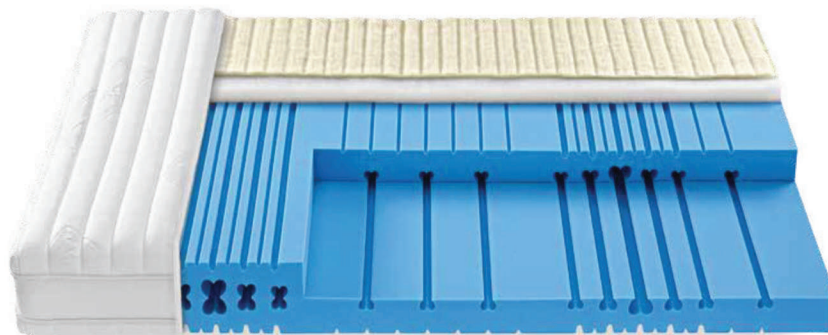

### Ihr Profit

Fr. 150.-  
 Fr. 150.-  
 Fr. 170.-  
 Fr. 210.-  
 Fr. 255.-  
 Fr. 280.-  
 Fr. 325.-

(auch in Längen 210 und 220 erhältl.)

Kern: Hochflexibler Mehrzonenkern aus atmungsaktivem Porotex mit Luftzellstruktur. Neue Schulterentlastungsaufnahme SEA mit extra-wirksamer Schulteraufnahme-profiling in Form von Schmetterlingen. Druckentlastender Oberflächenschnitt und effizientes Querbelüftungsprofil. Integrierte Gesäss- und Rückenstütze. Kernhöhe 16 cm, Matratzenhöhe ca. 18 cm.

Komfort:

Artikel-Nr.: 1245 (S)/1246 (M)/1247 (F), **GrandPlaisir**  
 Bezug: Hüllenfertigung mit Klima-Membranen und zwei 4-Seiten-Reissverschlüssen, trennbar, waschbar bis 30°C. Viskose-Doppelstretch (Dessin 416).  
 Auflagen: 500 g/m<sup>2</sup> Klimapolster-Auflagen (Schweizer Schurwolle, Komfortpolster).

Artikel-Nr.: 1248 (S)/1249 (M)/1250 (F), **HypoAllergen**  
 Bezug: Hüllenfertigung für Allergiker mit 4-Seiten-Reissverschluss, trennbar, waschbar bis 60°C. 300 g/m<sup>2</sup> schwerer Botanic-Viskose-Doppelstretch (Dessin 423).  
 Auflagen: 300 g/m<sup>2</sup> Synthetic-Auflage (PES-Fiberfill-Hohlfaser, antiallergisch).