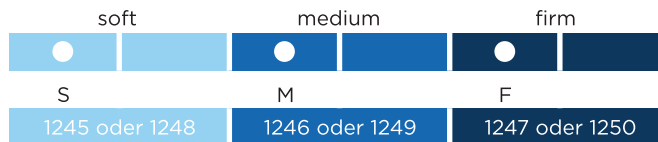

Möbel-Märit-Hit!

Porotex-Schaum-Matratze rovisleep 1245-50

Masse:

80 x 190 / 90 x 190 / 95 x 190
80 x 200 / 90 x 200 / 95 x 200
100 x 190 / 100 x 200
120 x 190 / 120 x 200
140 x 190 / 140 x 200
160 x 190 / 160 x 200
180 x 190 / 180 x 200

Verk.-Preis

Fr. 990.-
Fr. 990.-
Fr. 1140.-
Fr. 1385.-
Fr. 1685.-
Fr. 1880.-
Fr. 2180.-

Spez.-Preis

Fr. 840.-
Fr. 840.-
Fr. 970.-
Fr. 1175.-
Fr. 1430.-
Fr. 1600.-
Fr. 1855.-

Ihr Profit

Fr. 150.-
Fr. 150.-
Fr. 170.-
Fr. 210.-
Fr. 255.-
Fr. 280.-
Fr. 325.-

(auch in Längen 210 und 220 erhältl.)

Kern: Hochflexibler Mehrzonenkern aus atmungsaktivem Porotex mit Luftzellstruktur. Neue Schulterentlastungsaufnahme SEA mit extra-wirksamer Schulteraufnahme-profiling in Form von Schmetterlingen. Druckentlastender Oberflächenschnitt und effizientes Querbelüftungsprofil. Integrierte Gesäss- und Rückenstütze. Kernhöhe 16 cm, Matratzenhöhe ca. 18 cm.

Komfort:

Artikel-Nr.: 1245 (S)/1246 (M)/1247 (F), **GrandPlaisir**
Bezug: Hüllenfertigung mit Klima-Membranen und zwei 4-Seiten-Reissverschlüssen, trennbar, waschbar bis 30°C. Viskose-Doppelstretch (Dessin 416).
Auflagen: 500 g/m² Klimapolster-Auflagen (Schweizer Schurwolle, Komfortpolster).

Artikel-Nr.: 1248 (S)/1249 (M)/1250 (F), **HypoAllergen**
Bezug: Hüllenfertigung für Allergiker mit 4-Seiten-Reissverschluss, trennbar, waschbar bis 60°C. 300 g/m² schwerer Botanic-Viskose-Doppelstretch (Dessin 423).
Auflagen: 300 g/m² Synthetic-Auflage (PES-Fiberfill-Hohlfaser, antiallergisch).